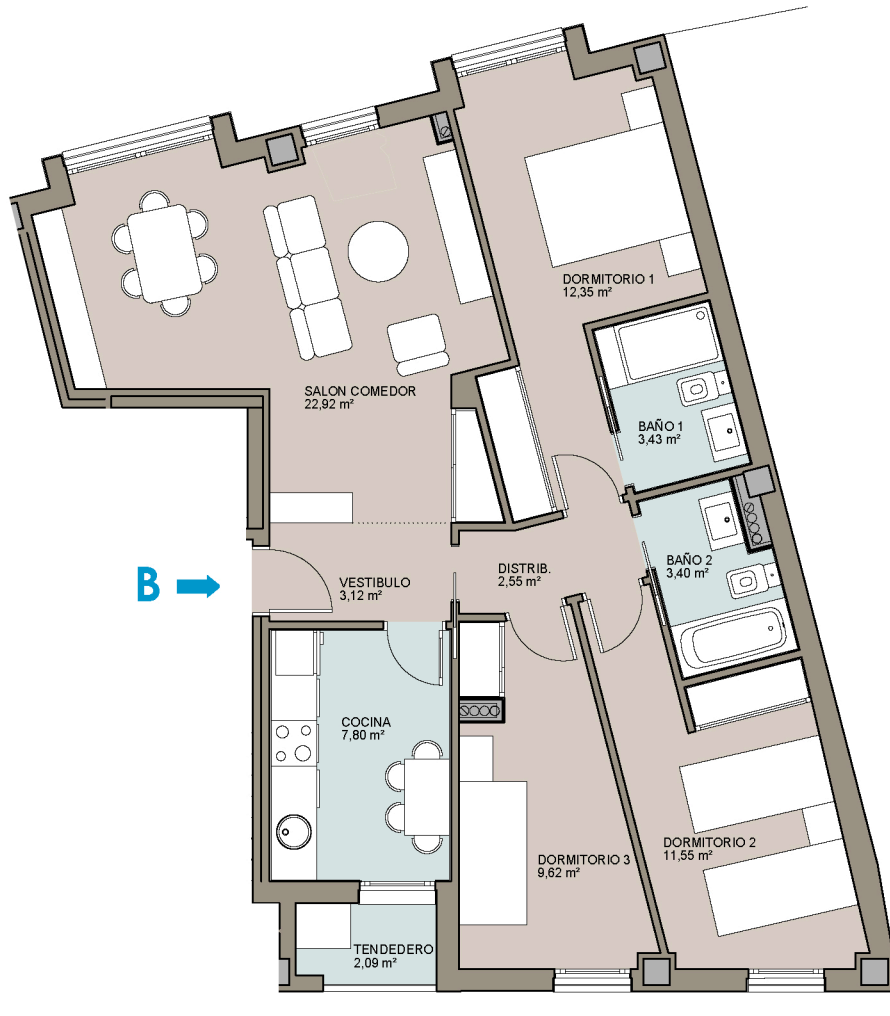

NIVEL 3 - ESCALERA 2
C/MARTIRES

VIVIENDA B

Salón-Comedor	22,92 m ²
Cocina	7,80 m ²
Vestíbulo	3,12 m ²
Distribuidor	2,55 m ²
Dormitorio 1	12,35 m ²
Baño 1	3,43 m ²
Dormitorio 2	11,55 m ²
Baño 2	3,40 m ²
Dormitorio 3	9,62 m ²
Tendedero	2,09 m ²

Superficie útil vivienda	78,83 m ²
Superficie constr. c.c.	121,60 m ²

0 1 2 4m.
ESCALA GRAFICA