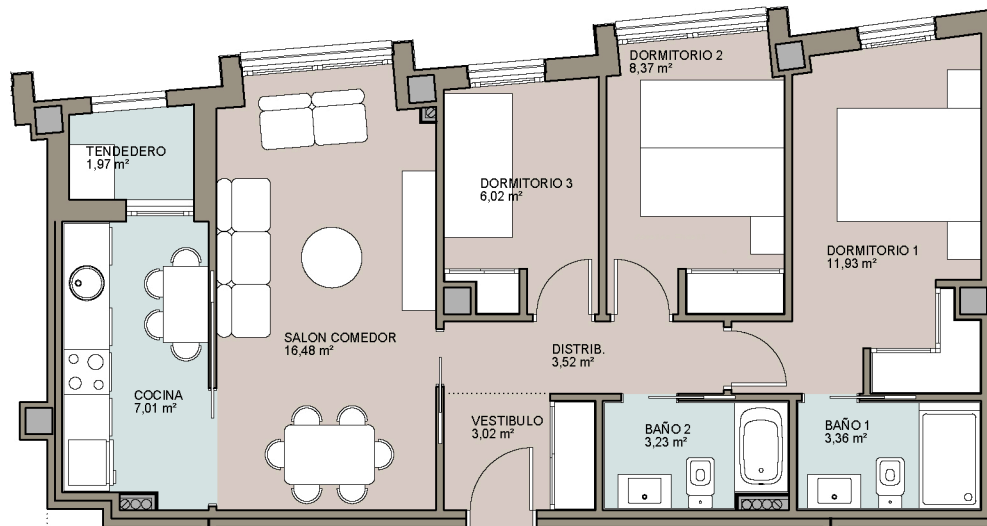

NIVEL 3 - ESCALERA 1
C/HONDA 21

VIVIENDA D

0 1 2 4m.
ESCALA GRAFICA

Salón-Comedor	16,48 m ²
Cocina	7,01 m ²
Vestibulo	3,02 m ²
Distribuidor	3,52 m ²
Dormitorio 1	11,93 m ²
Baño 1	3,36 m ²
Dormitorio 2	8,37 m ²
Dormitorio 3	6,02 m ²
Baño 2	3,23 m ²
Tendedero	1,97 m ²

Superficie útil vivienda	64,91 m ²
Superficie constr. c.c.	98,92 m ²