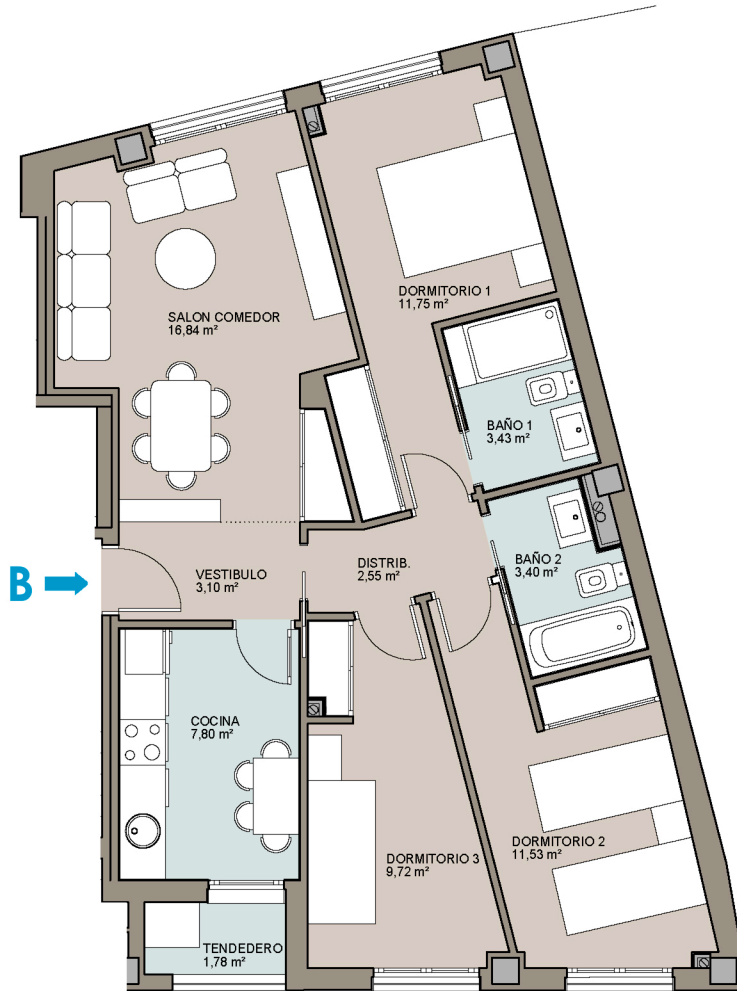

NIVEL 1 - ESCALERA 2 C/MARTIRES

VIVIENDA B

Salón-Comedor	16,84 m ²
Cocina	7,80 m ²
Vestibulo	3,10 m ²
Distribuidor	2,55 m ²
Dormitorio 1	11,75 m ²
Baño 1	3,43 m ²
Dormitorio 2	11,53 m ²
Baño 2	3,40 m ²
Dormitorio 3	9,72 m ²
Tendedero	1,78 m ²

Superficie útil vivienda	71,90 m ²
Superficie constr. c.c.	111,18 m ²

0 1 2 4m.
ESCALA GRAFICA