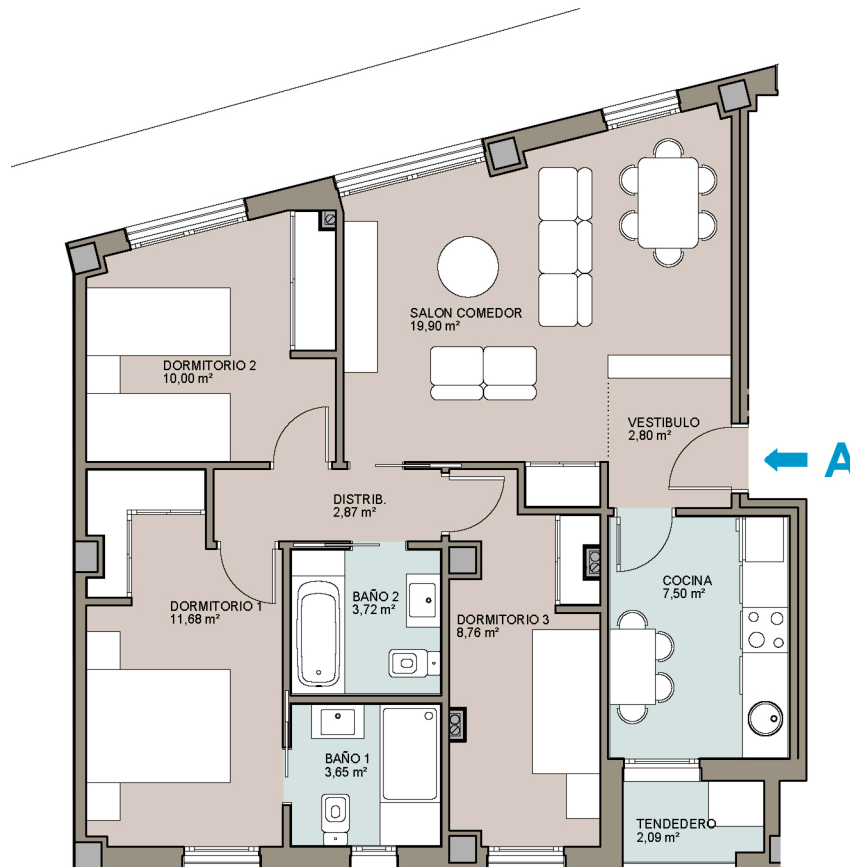

NIVEL 1 - ESCALERA 2 C/MARTIRES

VIVIENDA A

0 1 2 4m.

ESCALA GRAFICA

Salón-Comedor	19,90 m ²
Cocina	7,50 m ²
Vestibulo	2,80 m ²
Distribuidor	2,87 m ²
Dormitorio 1	11,68 m ²
Baño 1	3,65 m ²
Dormitorio 2	10,00 m ²
Baño 2	3,72 m ²
Dormitorio 3	8,76 m ²
Tendedero	2,09 m ²

Superficie útil vivienda	72,97 m ²
Superficie constr. c.c.	110,78 m ²

NORTE