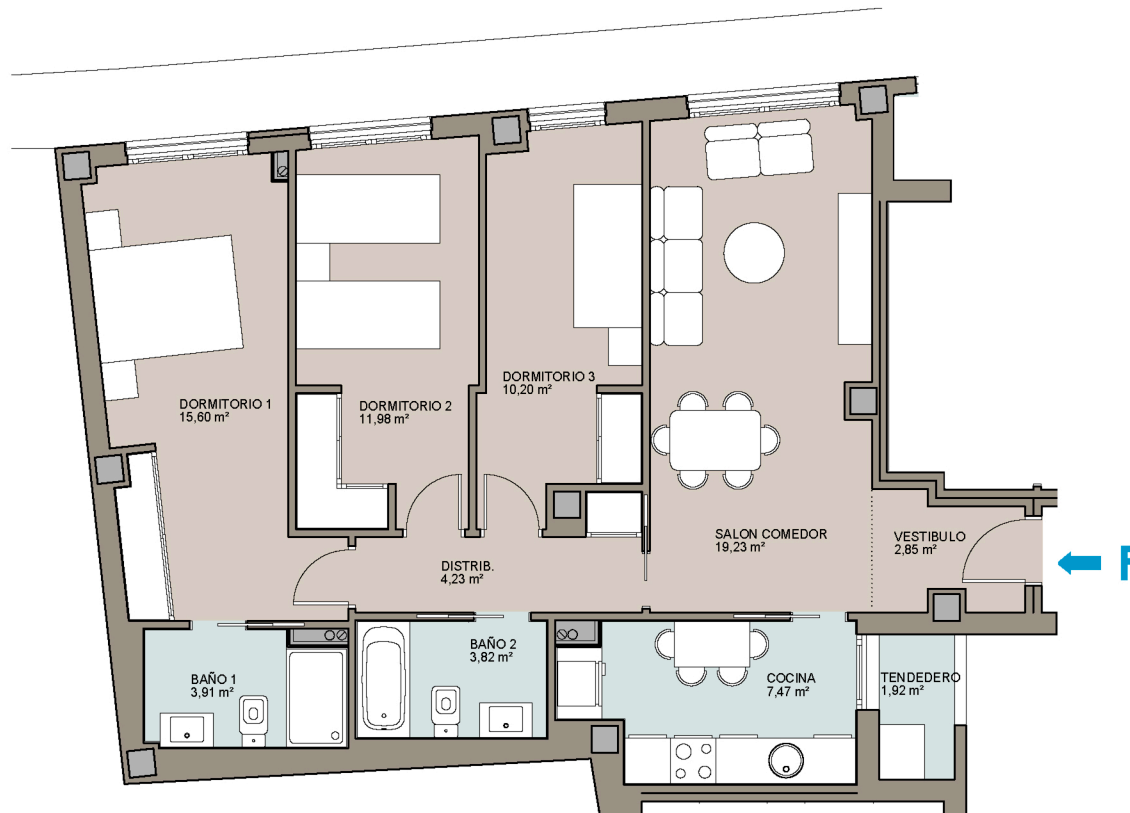

NIVEL 1 - ESCALERA 1
C/HONDA 21

VIVIENDA F

Salón-Comedor	19,23 m ²
Cocina	7,47 m ²
Vestíbulo	2,85 m ²
Distribuidor	4,23 m ²
Dormitorio 1	15,60 m ²
Baño 1	3,91 m ²
Dormitorio 2	11,98 m ²
Baño 2	3,82 m ²
Dormitorio 3	10,20 m ²
Tendedero	1,92 m ²

Superficie útil vivienda	81,21 m ²
Superficie constr. c.c.	126,00 m ²

0 1 2 4m.

ESCALA GRAFICA

NORTE