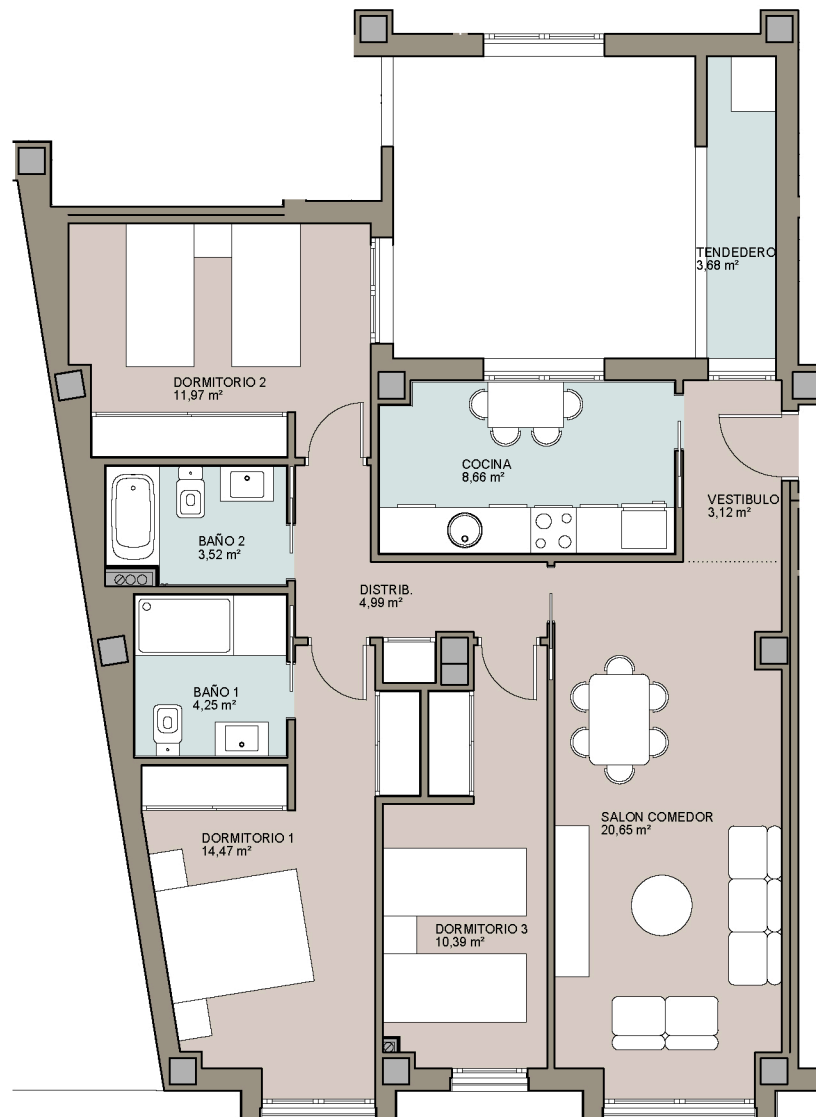

NIVEL 1 - ESCALERA 1
C/HONDA 21

VIVIENDA A

Salón-Comedor	20,65 m ²
Cocina	8,66 m ²
Vestíbulo	3,12 m ²
Distribuidor	4,99 m ²
Dormitorio 1	14,47 m ²
Baño 1	4,25 m ²
Dormitorio 2	11,97 m ²
Dormitorio 3	10,39 m ²
Baño 2	3,52 m ²
Tendedero	3,68 m ²

Superficie útil vivienda	85,70 m ²
Superficie constr. c.c.	132,63 m ²

0 1 2 4m.

ESCALA GRAFICA

NORTE