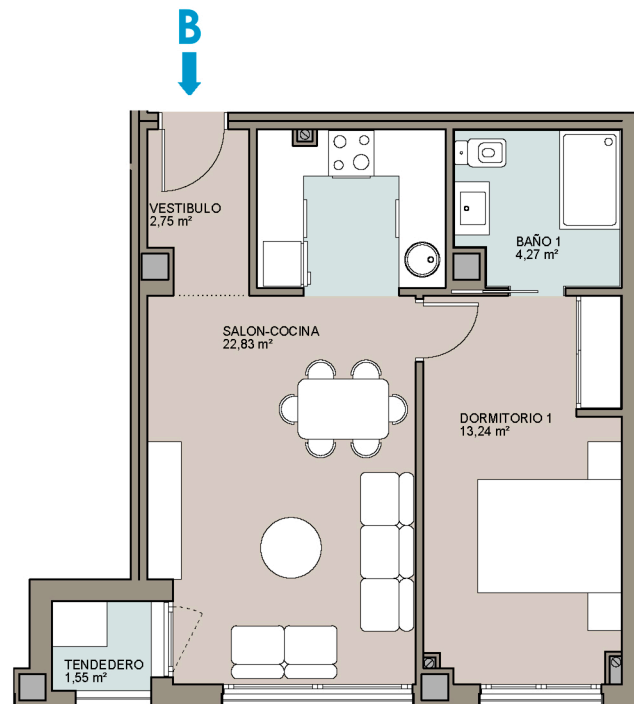

Residencial Centro
HONDA21

NIVEL 0 - ESCALERA 1 C/HONDA 21

VIVIENDA B

Salón-Cocina	22,83 m ²
Vestíbulo	2,75 m ²
Dormitorio 1	13,24 m ²
Baño 1	4,27 m ²
Tendedero	1,55 m ²

Superficie útil vivienda	44,64 m ²
Superficie constr. c.c.	67,69 m ²

0 1 2 4m.

ESCALA GRAFICA

NORTE